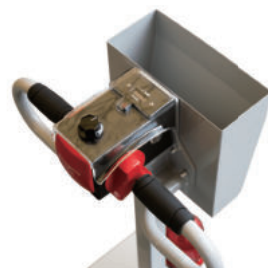

# エネライド500R

GJ-1018

電動台車  
Good Job

楽しく、らくらく、快適に

## 小回りが効く！乗れる電動台車

- ✔ 作業が圧倒的に楽になる
- ✔ 女性やシニアの方も簡単に使える
- ✔ 作業が楽しくなる

乗れるって  
楽しい！

体力的にキツかった  
作業が一気にラクに！

長距離の運搬に  
欠かせない！

電動台車グッドジョブ

<https://goodjob-ev.com/>

### 簡単操作！ 速度調整ラクラク！

操作はハンドル部分に集約されています。スロットルを回すだけで前進・後退でき、つまみで速度を無段階調整できます。

### 操作性が向上！ 小回りラクラク！

前輪を中央に寄せることで旧型のエネライドよりも小回りが効くよう改良しました。限られたスペースでも、より快適に運搬できます。